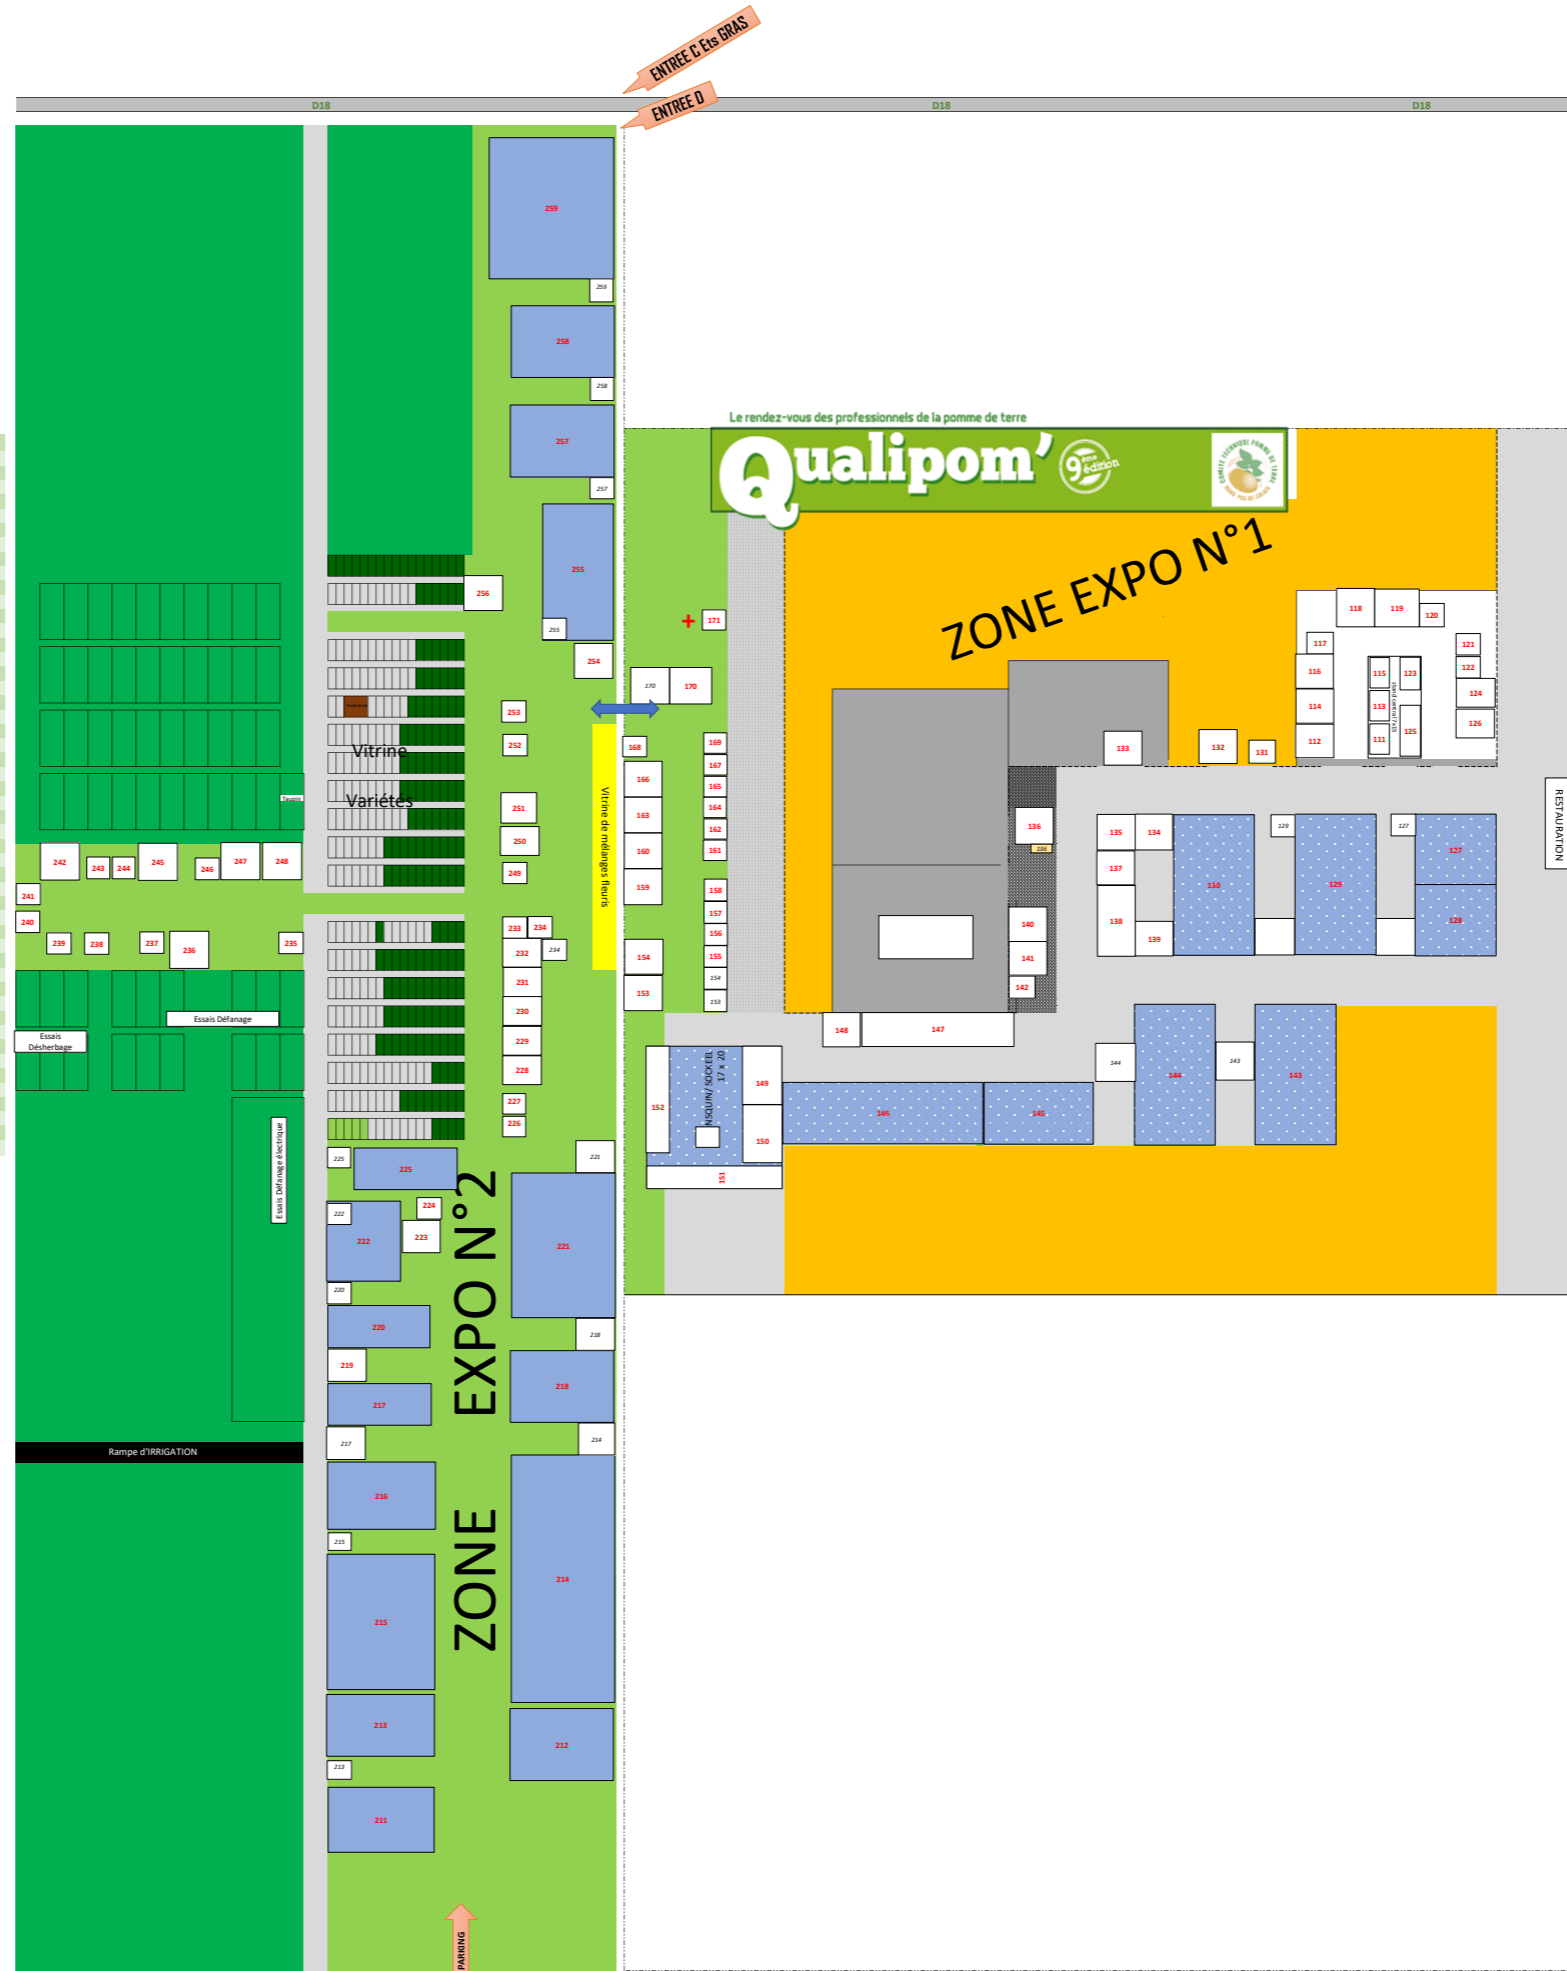

ZONE 1		
Comité Technique PdeT / Chambre Agriculture 59 62 Pde		111
POTATO PLANET/OIGNON MAG		112
Chambre d'Agriculture 59 62 Mes parcelles		113
RESTRAIN		114
Chambre Agriculture Service Batiment		115
AVIKO POTATO		116
LAURENT TERNYNCK Sarl		117
CREDIT MUTUEL NORD EUROPE		118
TOMMA FOOD		119
MSA Nord Pas de Calais		120
BIOFRESH GROUP LDT		121
CLEF SAS		122
PEPIMAT		123
DORMFRESH LTD		124
LIJPT		125
La Pomme de terre Française		126
CML MANUTENTION		127
ESCAFFRE MATAGRI		128
L'ARTESIENNE SARL		129
DUBRULLE SAS		130
NOBLE SA		131
TOLSKIA-GRISNICH / PLUMIERS ISOLATIE		132
RESEAU VITALIS / SAS NEGONDR		133
TROCME VALLART EMBALLAGE		134
TERNOVEO		135
BARBARIE SAS Palettes, Palox		136
FMC France		137
UPL France SAS		138
GROUPE WECKSTEEN		139
EURO-DIRECT groupe/DEWAELE BRICHE		140
NOVAXI		141
OMNIVENT		142
ROPA France		143
HORSCH MASCHINEN GmbH		144
ROUSSEL AGRI		145
SOFIMA		146
CLAREBOUT Potatoes		147
DE SANGOSSE		148
BAP AGRI		149
KLIM TOP CONTROLS		150
ANSQUIN SOCKEL EMBALLAGES		151
DE LA RUE DES CLERCS SARL		152
TERRAVEG / UNIOBIO		153
TERROR D'ORIGINE / SAS DISSAUX		154
CER France		155
EUROCELP		156
GOWAN France		157
BAYER SAS		158
YARA France		159
KREGLINGER EUROPE NV		160
ISAGRI		161
SOBAC		162
K+S France		163
TERRE INTERIM		164
BASF France SAS division Agro		165
IVAGRI		166
FREDON Hauts de France		167
TERRES ET TERRITOIRES		168
COOPERATIVE FECLUIERE DE VECQUEMONT		169
BELCHIM CROP PROTECTION France		170
POSTE DE SECOURS		171

Echelle non contractuelle